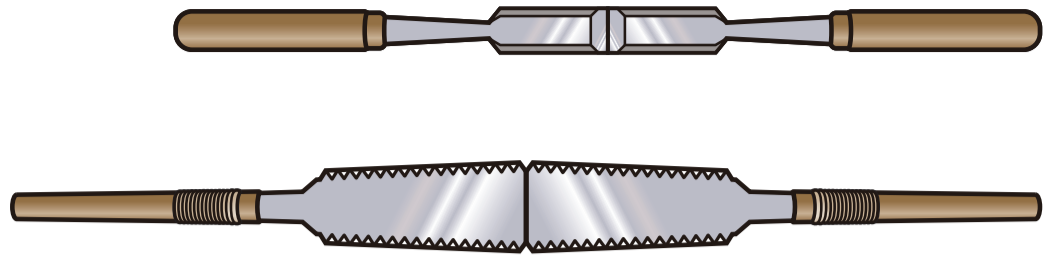

This is MIKI 三木武将兜

鍔（しころ）接続部 1/3

鍔（しころ）接続部 3/3

兜鉢（かぶとばち）1/2

目庇（まびさし）

兜鉢（かぶとばち）2/2

鍔（しころ）接続部 2/3

目庇（まびさし）

立物 (たてもの)

鍔 (しころ) 1/2

鍔 (しころ) 2/2