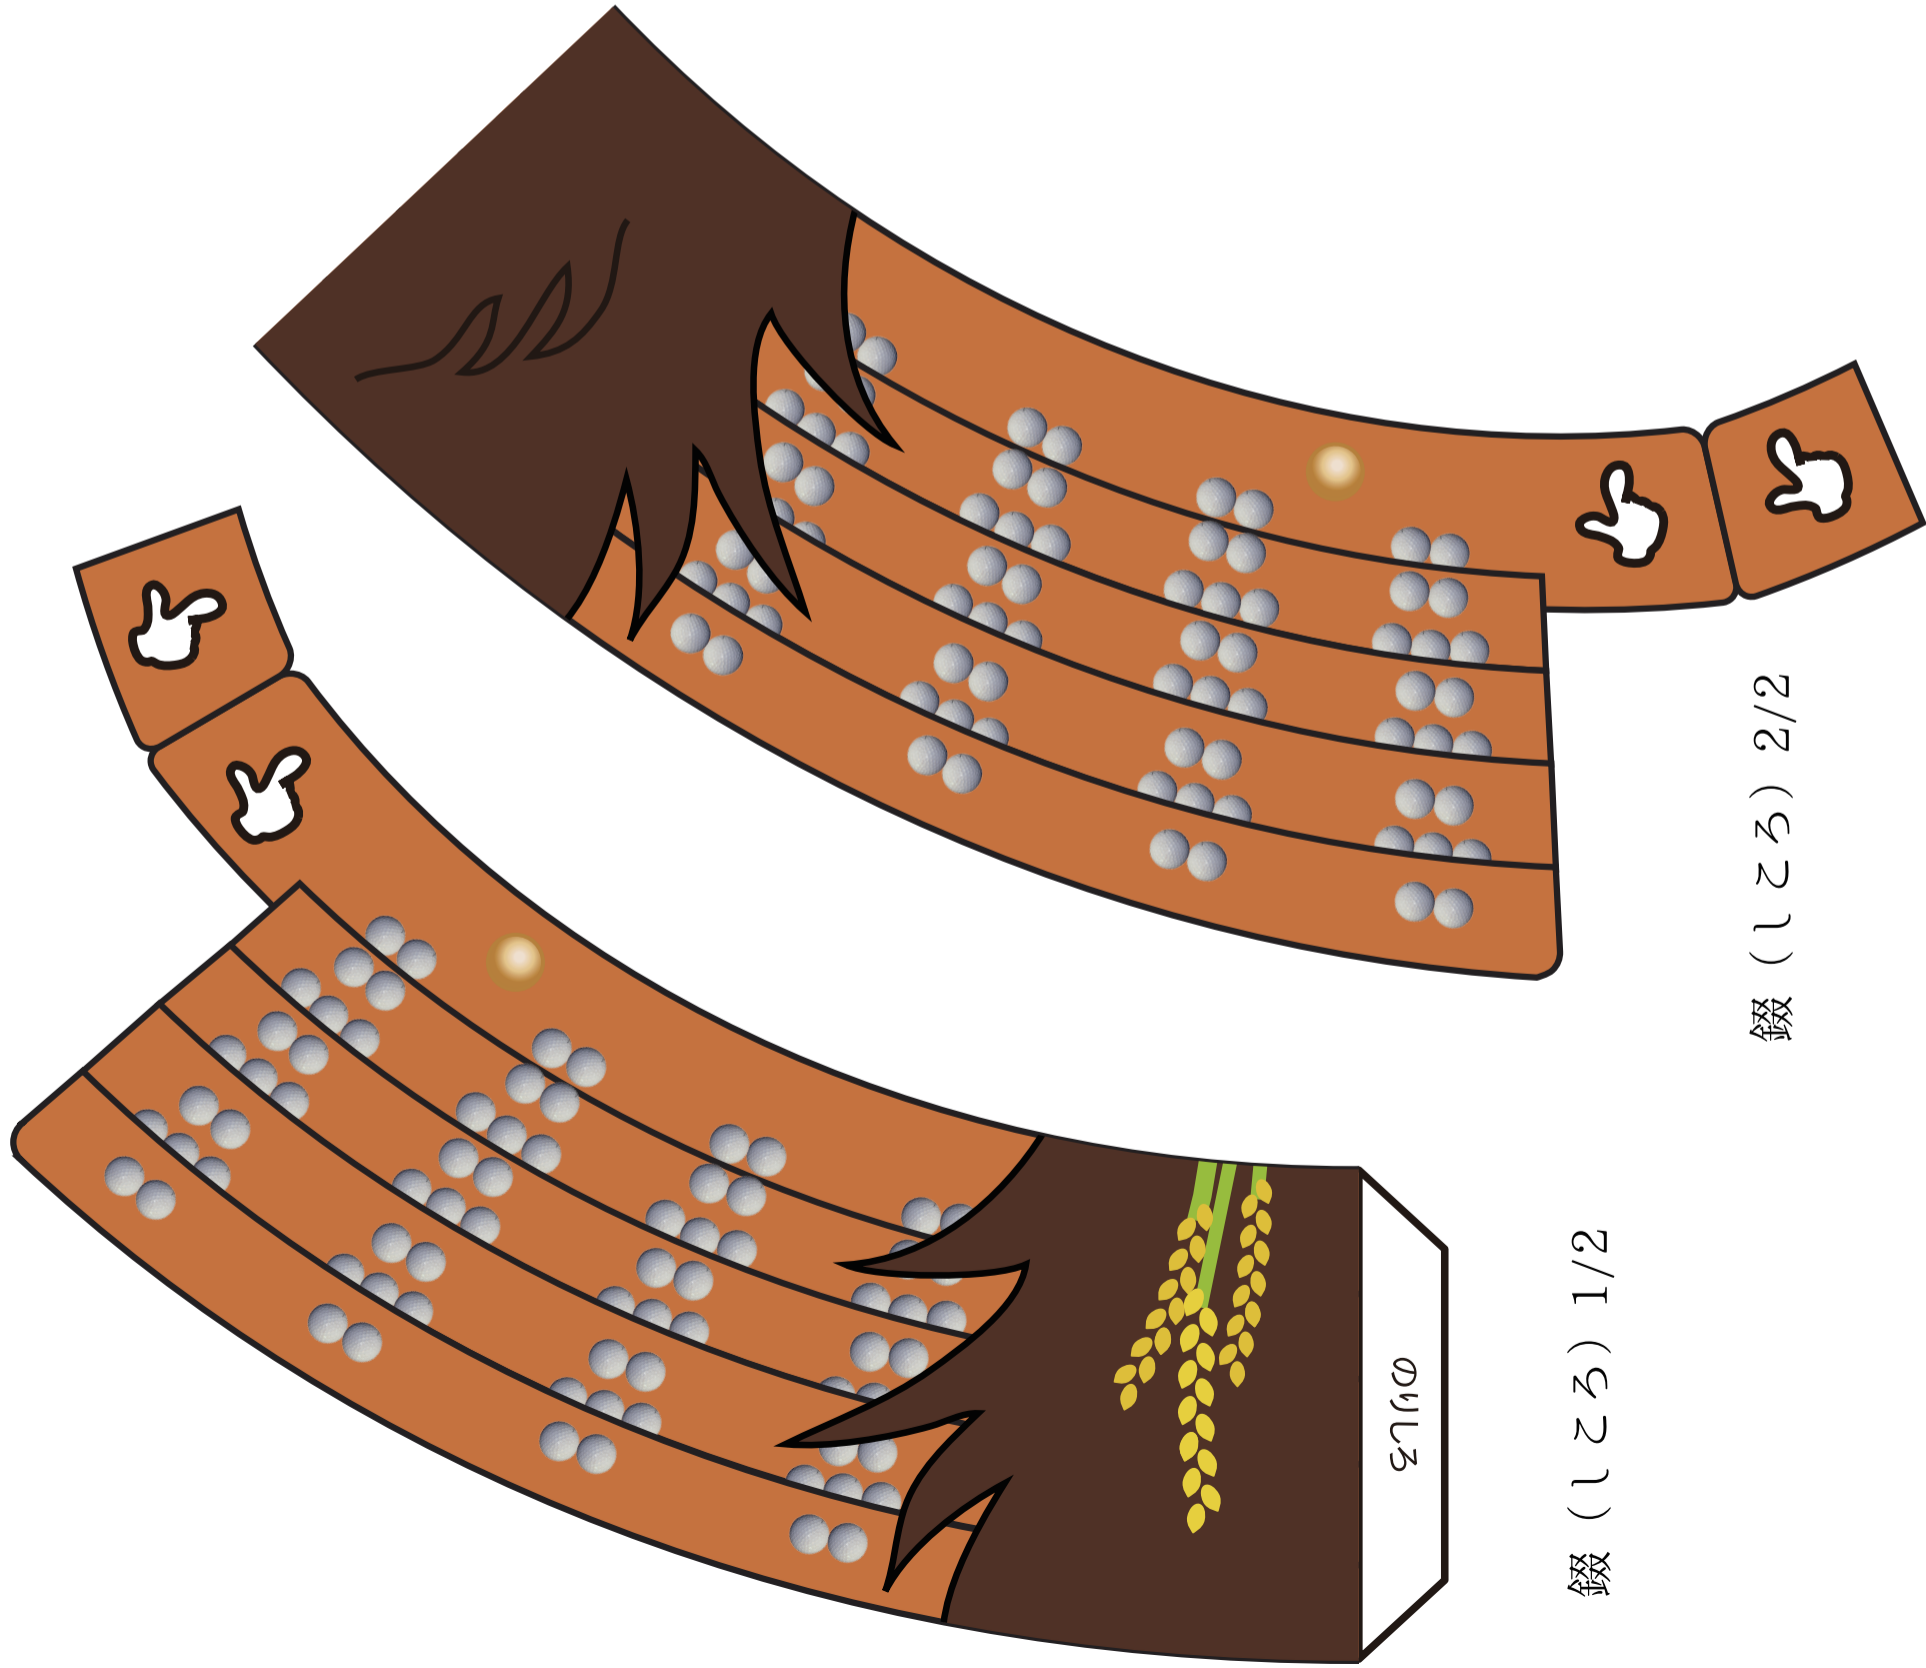

This is MIKI 三木武将兜

鍔（しころ）接続部 1/3

鍔（しころ）接続部 3/3

兜鉢（かぶとばち）1/2

目庇（まびさし）

兜鉢（かぶとばち）2/2

鍔（しころ）接続部 2/3

目庇（まびさし）

立物 (たてもの)

鍔 (しころ) 1/2

鍔 (しころ) 2/2